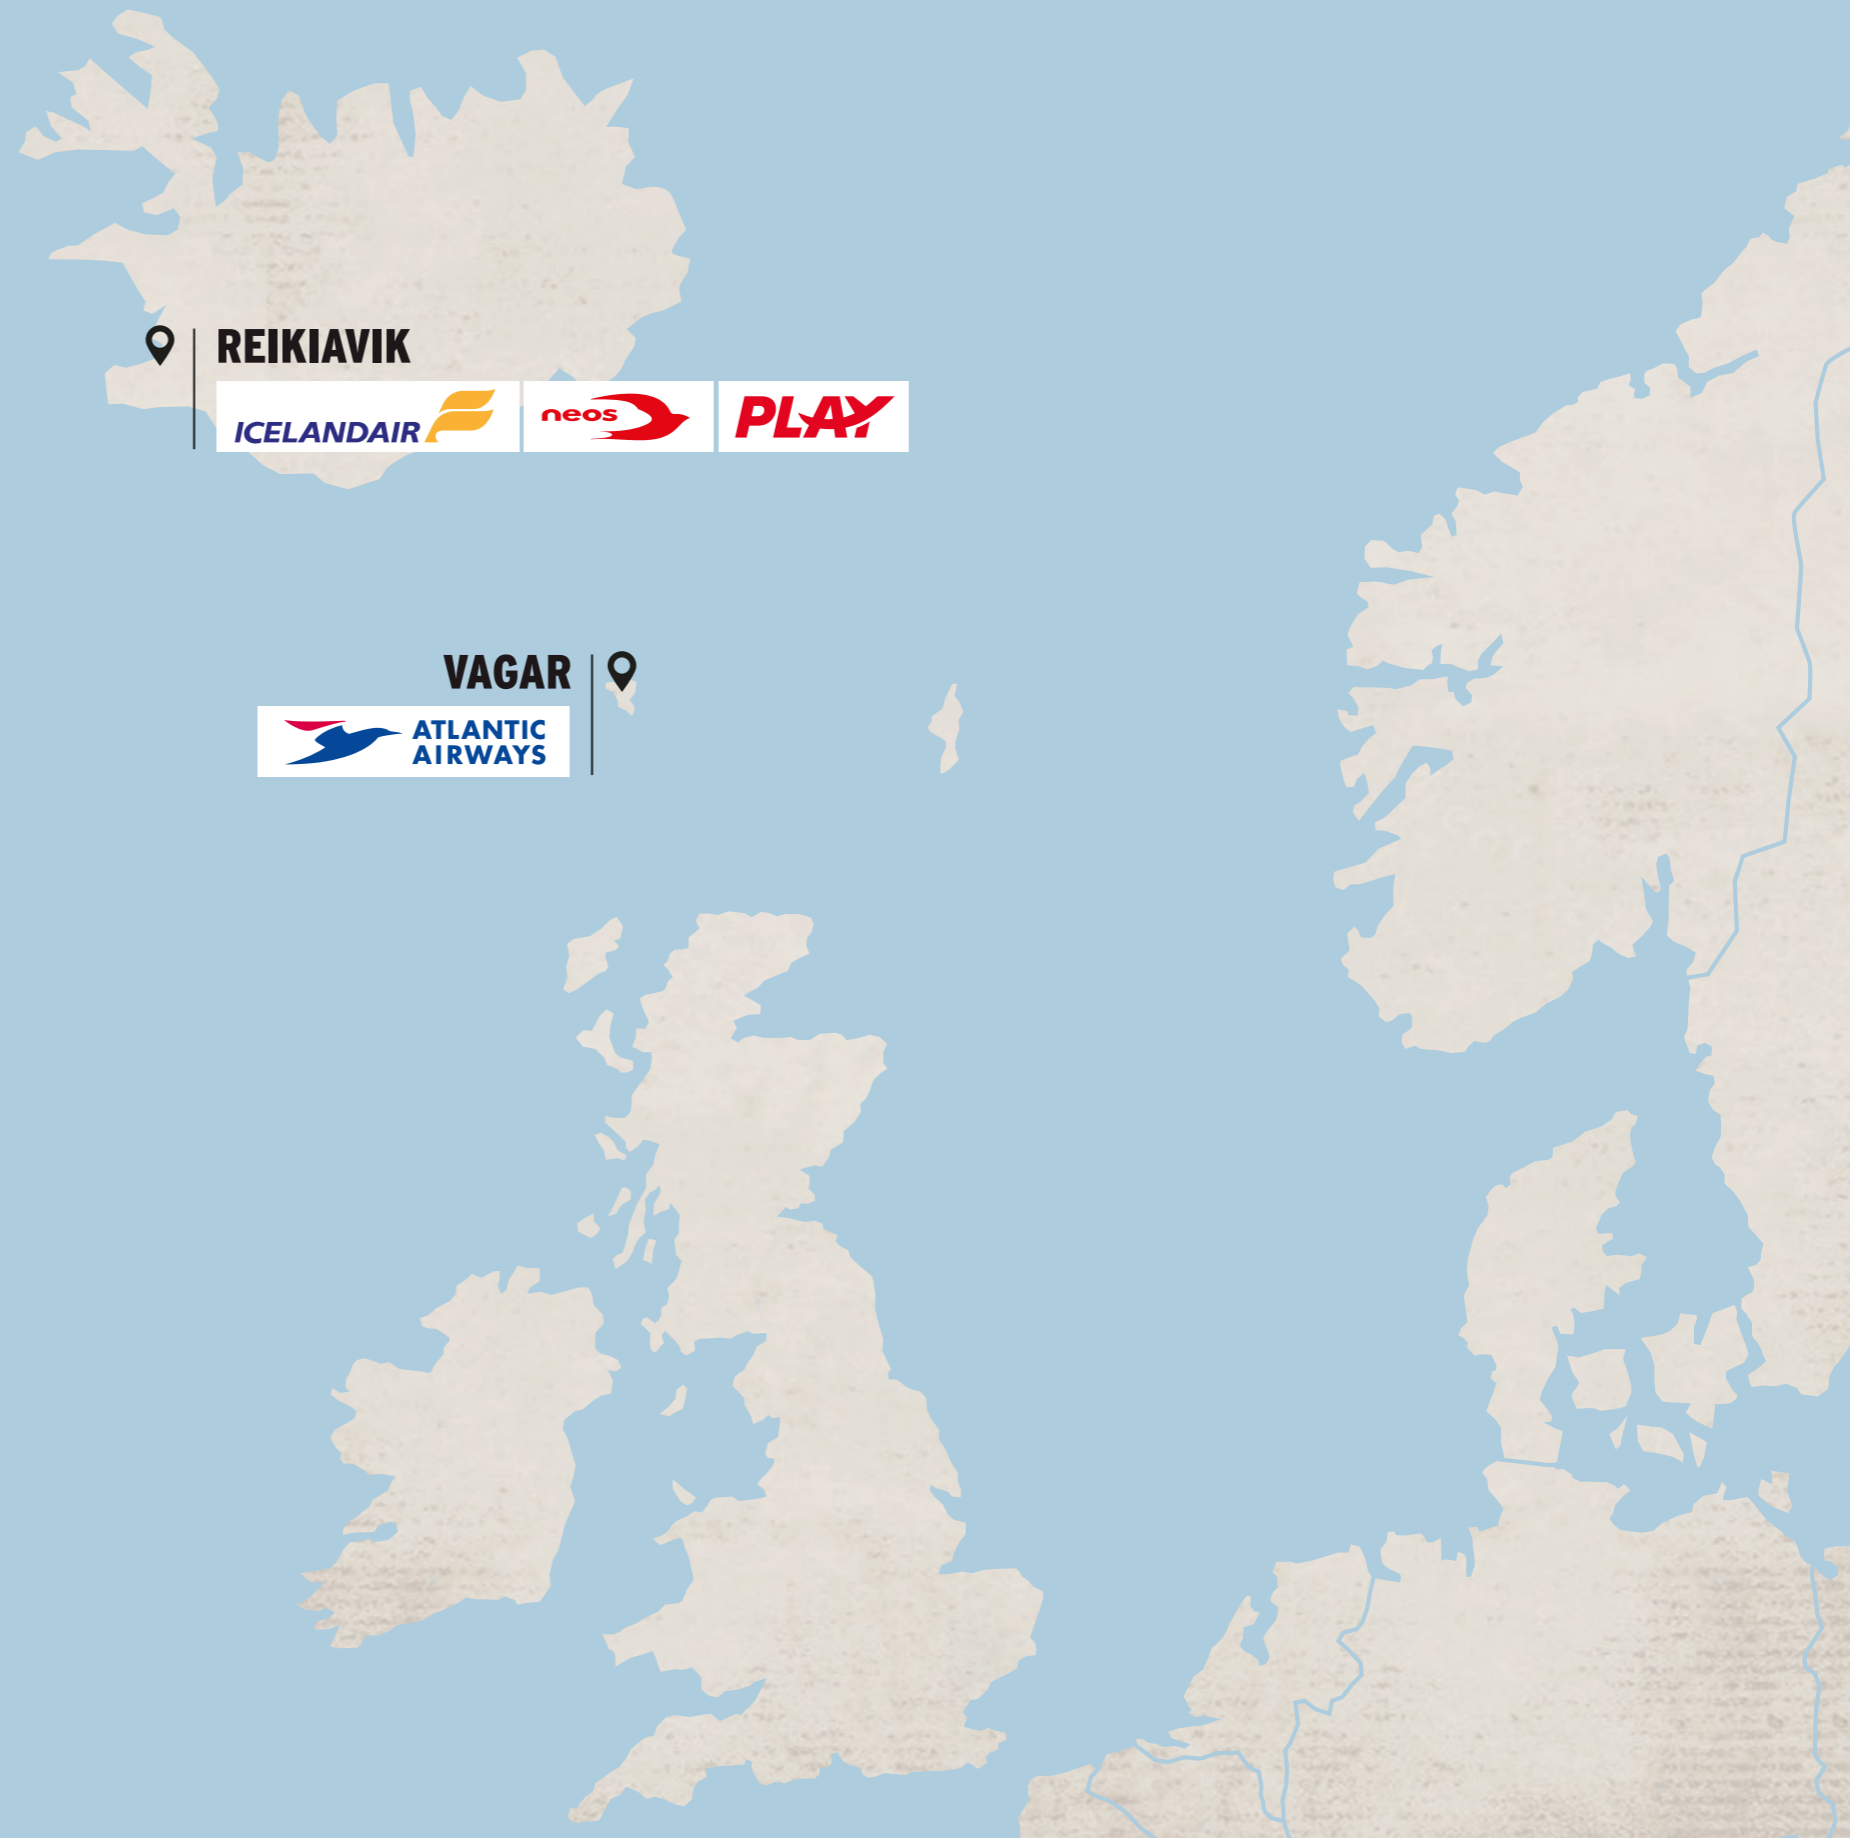

LISBOA
TAP AIRPORTUGAL

VIGO
Binter

SANTIAGO
vueling 

A CORUÑA
Binter
vueling

SEVILLA
vueling 

MADRID - BARAJAS
 
IBERIA 

SANTANDER
Binter

ASTURIAS
Binter vueling
VOLOTEA 

📍 VIENA
WIZZ | **Austrian**

📍 BASILEA
easyJet | **corendon** AIRLINES

📍 GINEBRA
easyJet

📍 GRAZ
corendon AIRLINES

📍 BUDAPEST
Austrian

📍 SALZBURGO
Eurowings

📍 BELGRADO
smartwings

📍 BUCHAREST
WIZZ

📍 SOFÍA
smartwings

Fuentes:
AENA
COMPAÑÍAS AÉREAS

CONEXIONES AÉREAS 2021-2022

📍 ÁFRICA / GRAN CANARIA

Fuentes:
AENA
COMPAÑÍAS AÉREAS

CONEXIONES AÉREAS 2021-2022

📍 ISLANDIA / ISLAS FEROE / GRAN CANARIA

📍 REIKIAVIK

ICELANDAIR

neos

PLAY

VAGAR

ATLANTIC
AIRWAYS

Fuentes:

AENA

COMPAÑÍAS AÉREAS