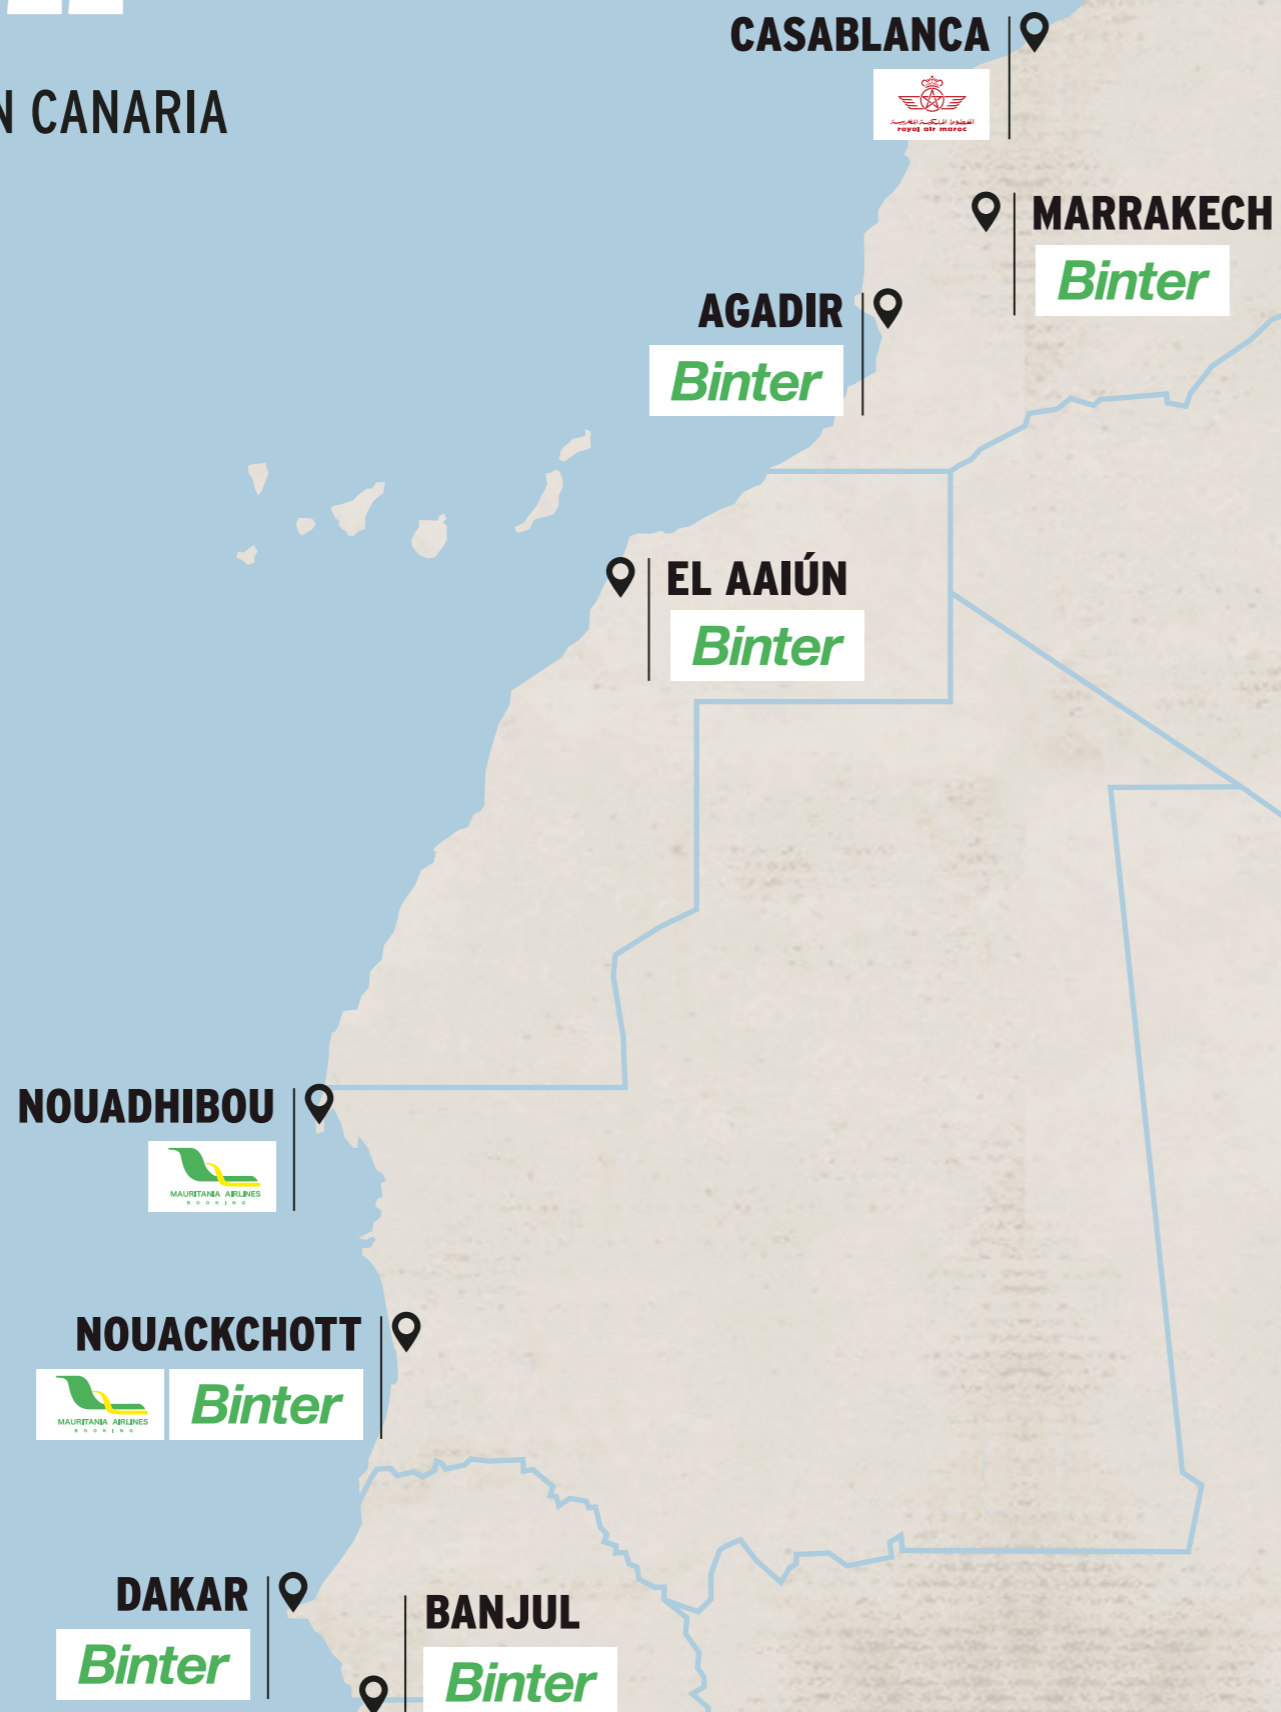

LISBOA
TAP AIRPORTUGAL

VIGO
Binter

SANTIAGO
vueling 

A CORUÑA
Binter
vueling

SEVILLA
vueling 

MADRID - BARAJAS
 
IBERIA 

SANTANDER
Binter

ASTURIAS
Binter vueling
VOLOTEA 

📍 TALLIN
smartwings

📍 VILNIUS
smartwings

📍 VARSOVIA
smartwings | **enter** air | **LOT** **PL**

📍 PRAGA
smartwings

📍 KATOWICE
enter air | **LOT** **PL**

📍 LUXEMBURGO
LUXAIR

📍 ZURICH
edelweiss

📍 LINZ
corendon AIRLINES

📍 VIENA
WIZZ | **Austrian**

📍 BASILEA
easyJet | **corendon** AIRLINES

📍 GINEBRA
easyJet

📍 GRAZ
corendon AIRLINES

📍 BUDAPEST
Austrian

📍 SALZBURGO
Eurowings

📍 BELGRADO
smartwings

📍 BUCHAREST
WIZZ

📍 SOFÍA
smartwings

Fuentes:
AENA
COMPAÑÍAS AÉREAS

CONEXIONES AÉREAS 2021-2022

📍 ÁFRICA / GRAN CANARIA

Fuentes:
AENA
COMPAÑÍAS AÉREAS

CONEXIONES AÉREAS 2021-2022

📍 ISLANDIA / ISLAS FEROE / GRAN CANARIA

📍 REIKIAVIK