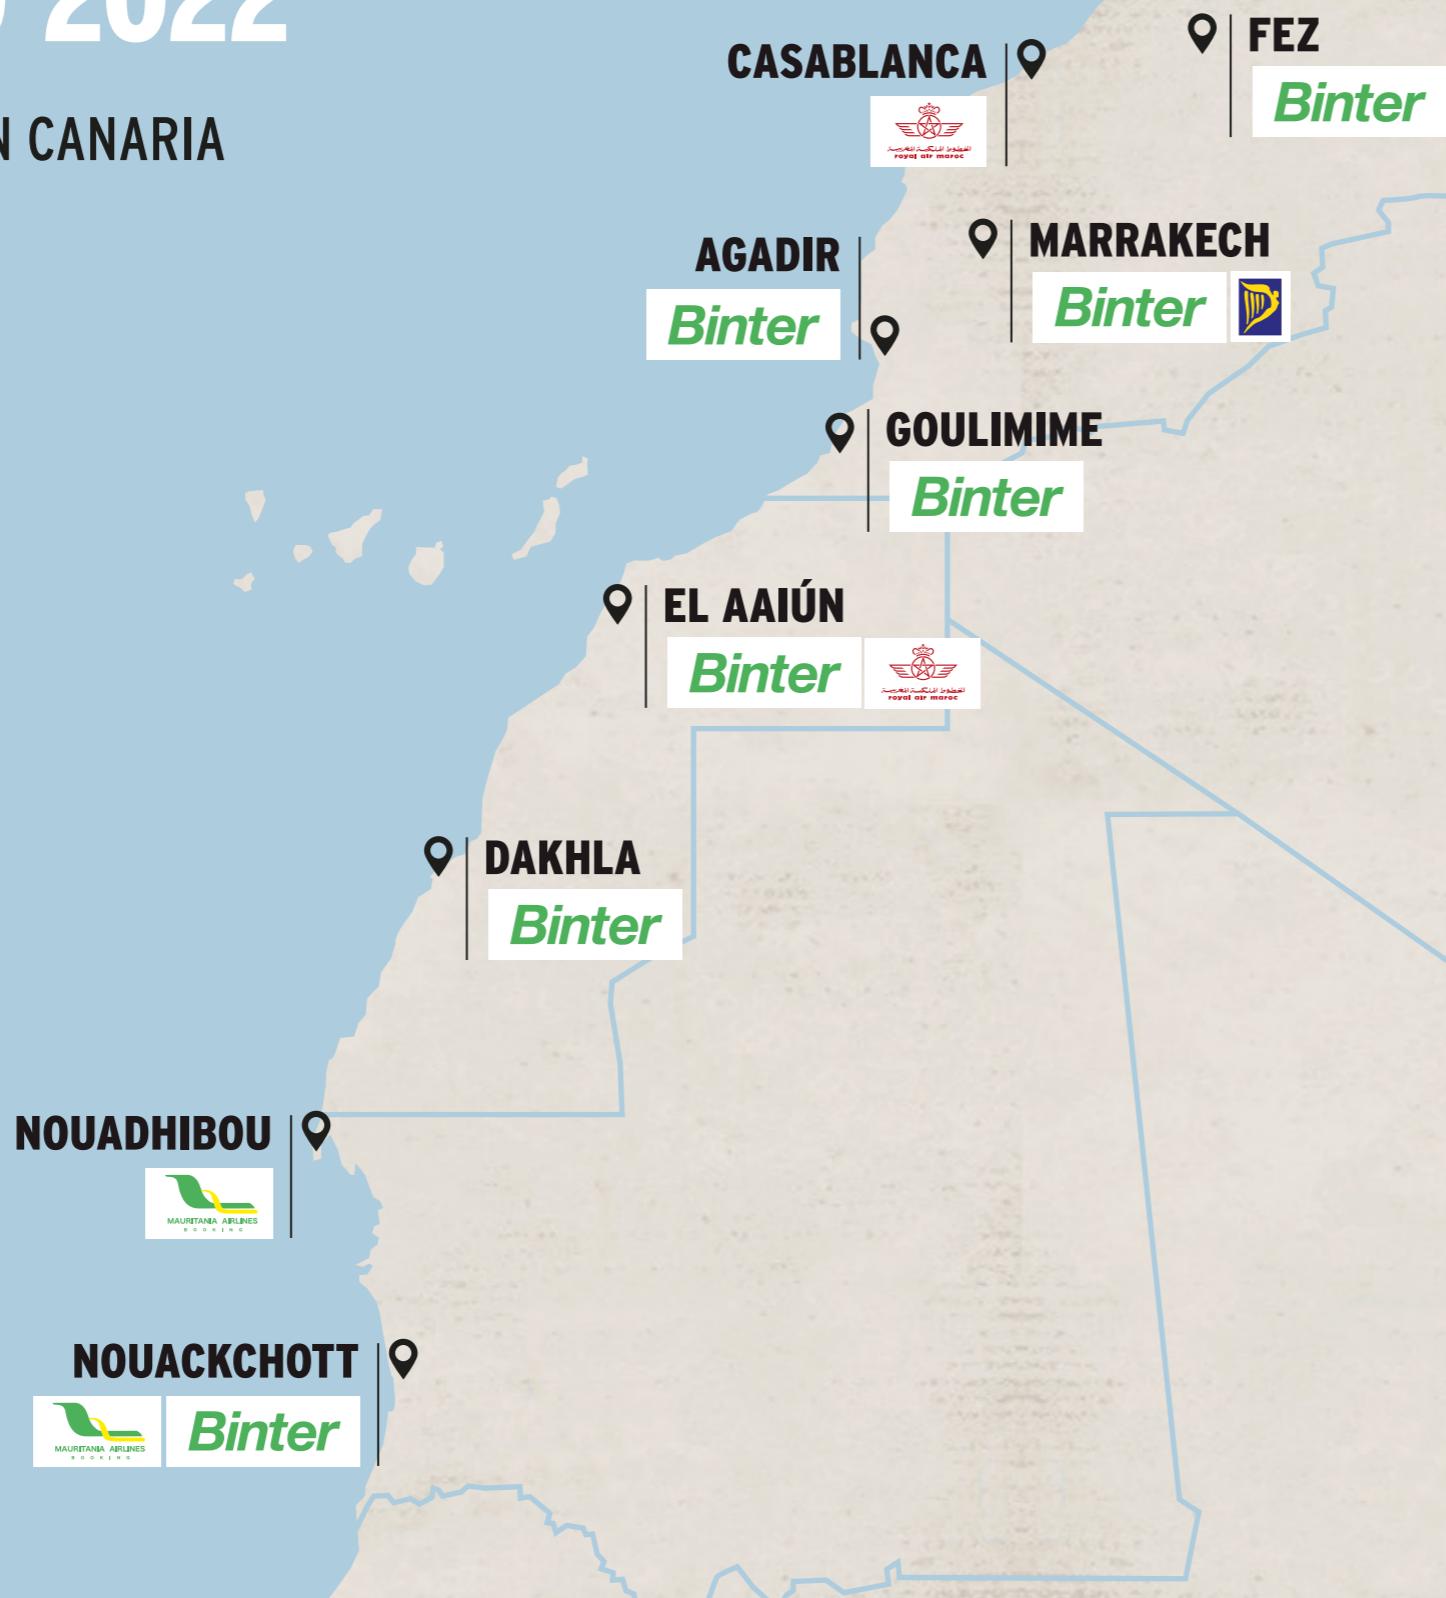

📍 AMSTERDAM / SCHIPHOL

📍 ROTTERDAM

📍 OOSTENDE - BRUGGE

📍 EINDHOVEN

📍 BRUSELAS

📍 BRUSELAS / CHARLEROI

📍 LIEGE / BIERSET

Fuentes:
AENA
COMPAÑÍAS AÉREAS

SUNCLASS[™]
AIRLINES

corendon
AIRLINES

vueling

norwegian

Fuentes:
AENA
COMPAÑÍAS AÉREAS

CONEXIONES AÉREAS VERANO 2022

📍 ESPAÑA / PORTUGAL /
GRAN CANARIA

Fuentes:
AENA
COMPAÑÍAS AÉREAS

CONEXIONES AÉREAS VERANO 2022

📍 AUSTRIA / SUIZA / RUMANÍA /
HUNGRÍA / BULGARIA / REPÚBLICA CHECA /
ESTONIA / SERBIA / LITUANIA / POLONIA /
LUXEMBURGO / GRAN CANARIA

Fuentes:
AENA
COMPAÑÍAS AÉREAS

CONEXIONES AÉREAS VERANO 2022

📍 ÁFRICA / GRAN CANARIA

Fuentes:
AENA
COMPAÑÍAS AÉREAS