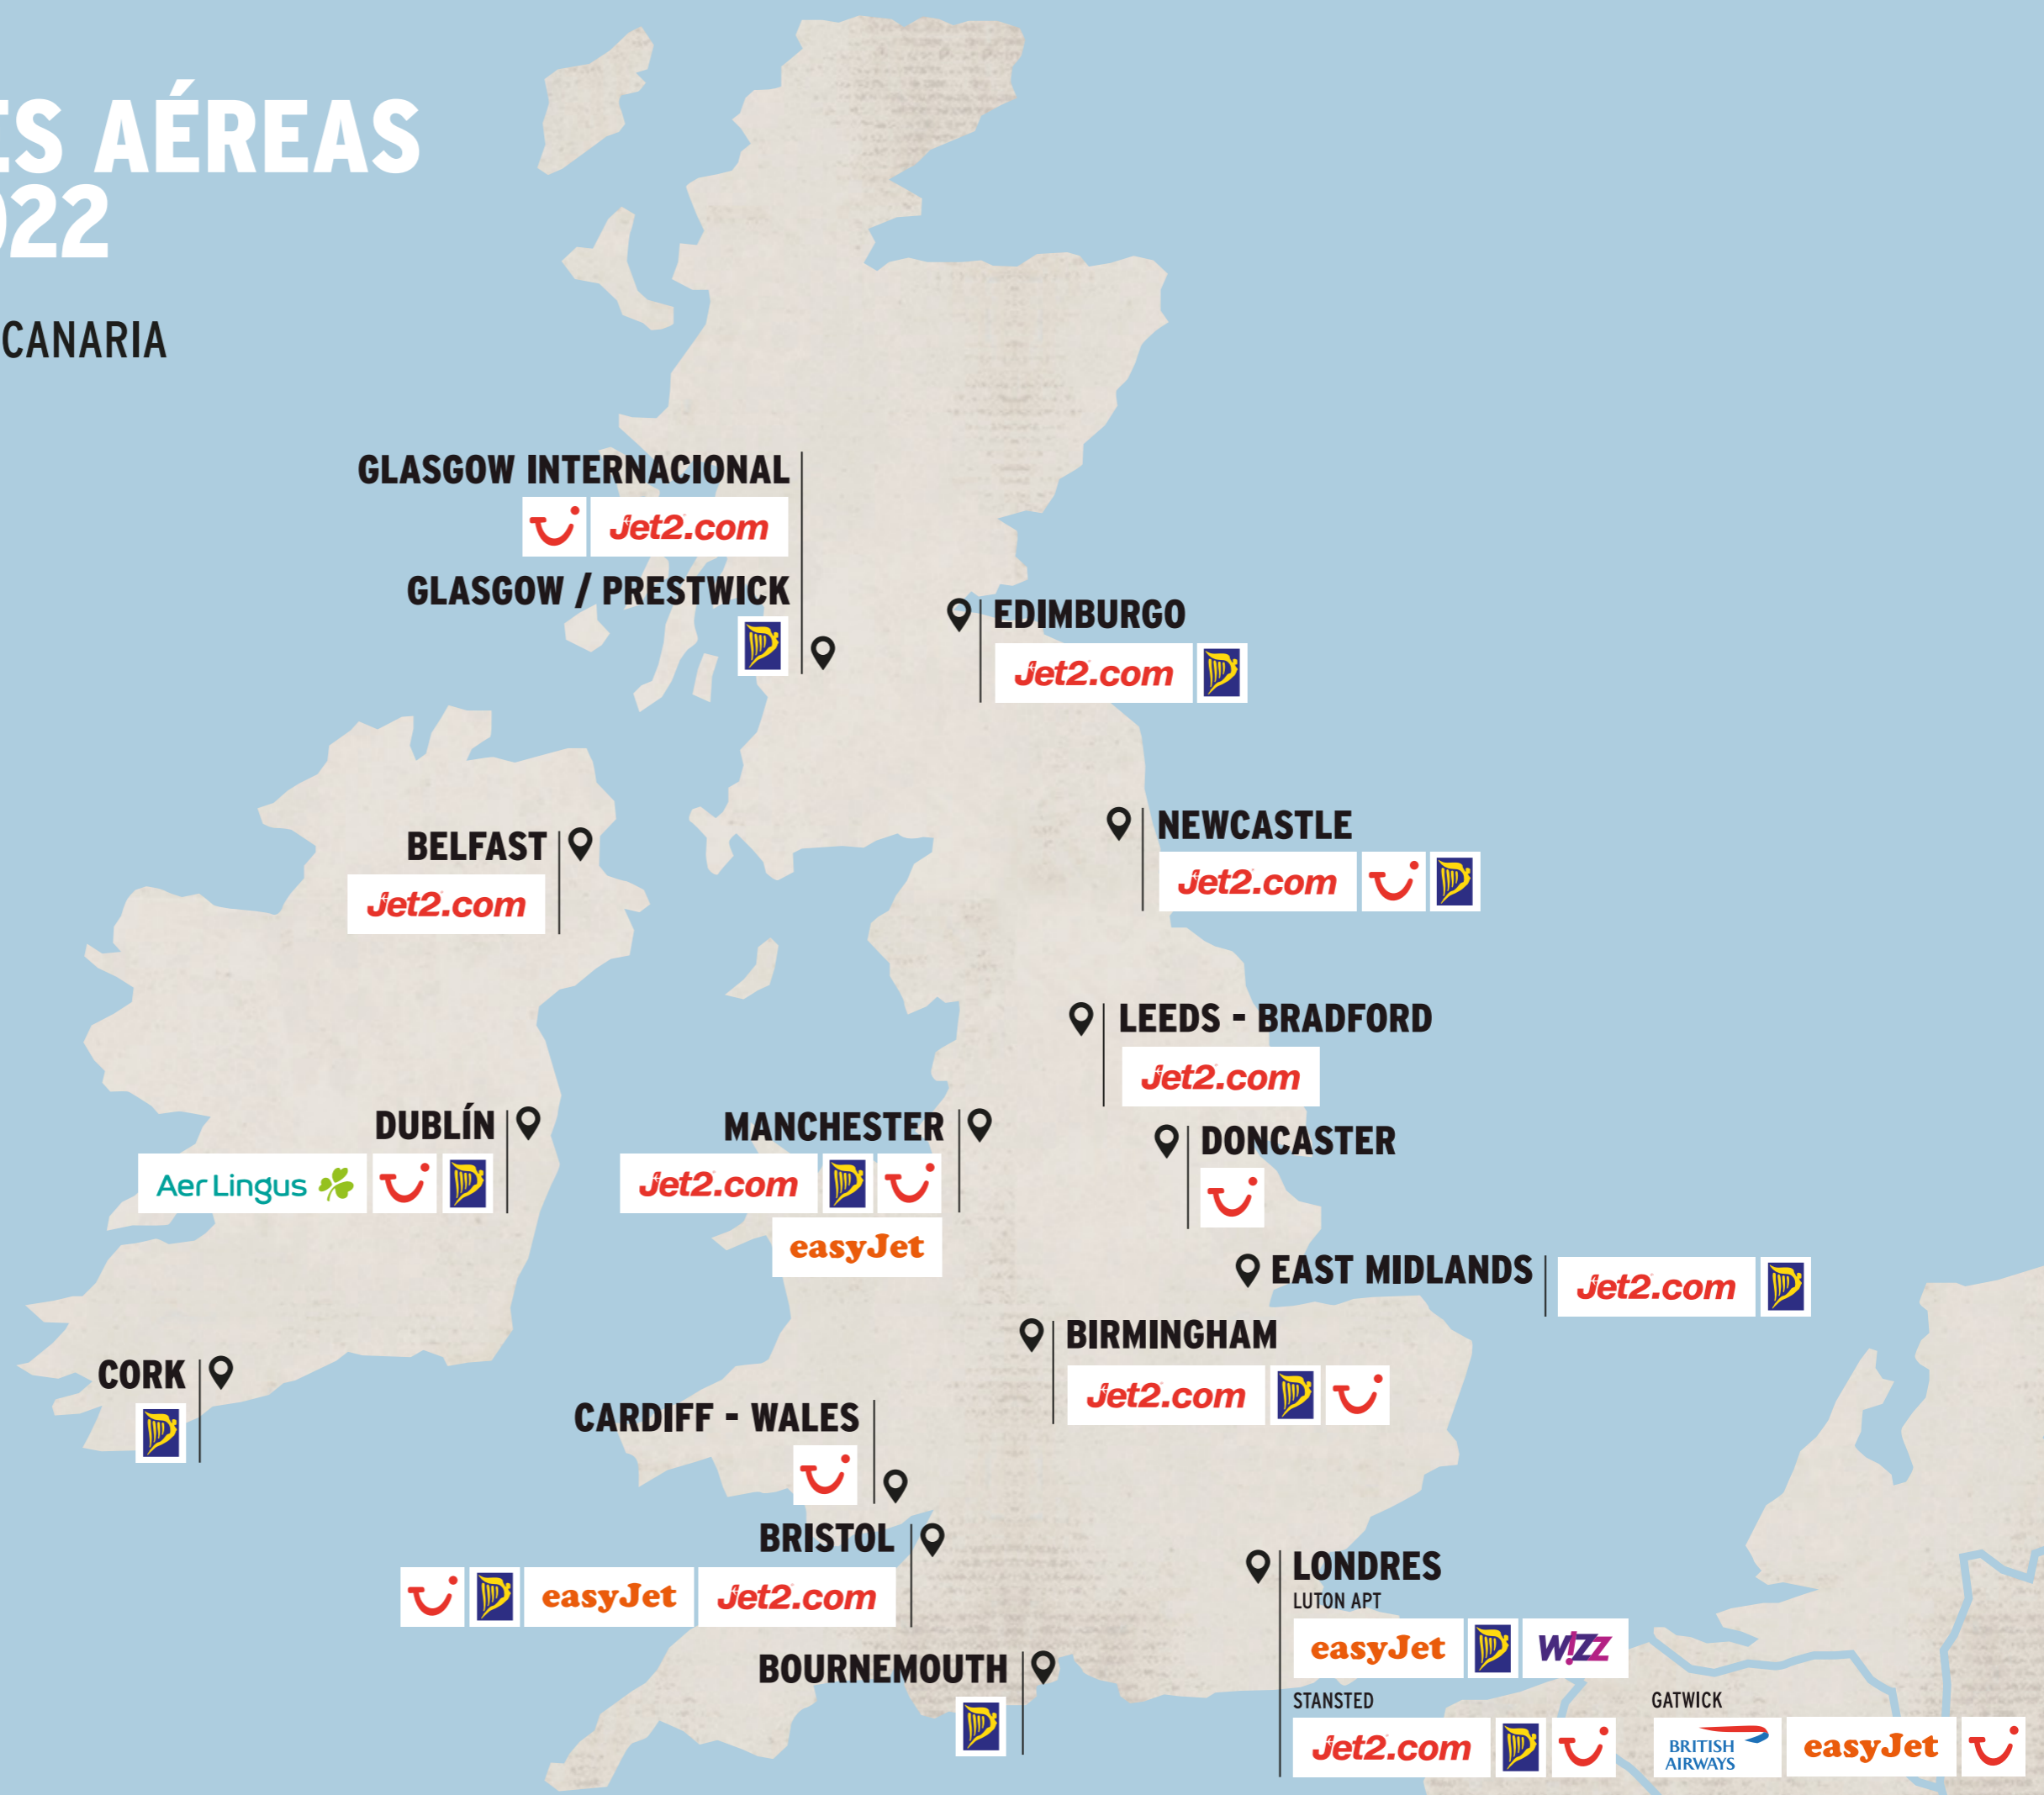

📍 PADERBORN

📍 LEIPZIG

📍 DUSSELDORF

📍 COLONIA

📍 FRANKFURT

📍 SAARBRUECKEN

📍 STUTTGART

📍 NUREMBERG

📍 MUNICH

Fuentes:
AENA
COMPAÑÍAS AÉREAS

CONEXIONES AÉREAS VERANO 2022

📍 REINO UNIDO / GRAN CANARIA

Fuentes:
AENA
COMPAÑÍAS AÉREAS

CONEXIONES AÉREAS VERANO 2022

📍 HOLANDA / BÉLGICA / GRAN CANARIA

📍 GRONINGEN

📍 AMSTERDAM / SCHIPHOL

📍 ROTTERDAM

📍 OOSTENDE - BRUGGE

📍 EINDHOVEN

📍 BRUSELAS

📍 BRUSELAS / CHARLEROI

📍 LIEGE / BIERSET

Fuentes:
AENA
COMPAÑÍAS AÉREAS

📍 ÁFRICA / GRAN CANARIA

Fuentes:
AENA
COMPAÑÍAS AÉREAS