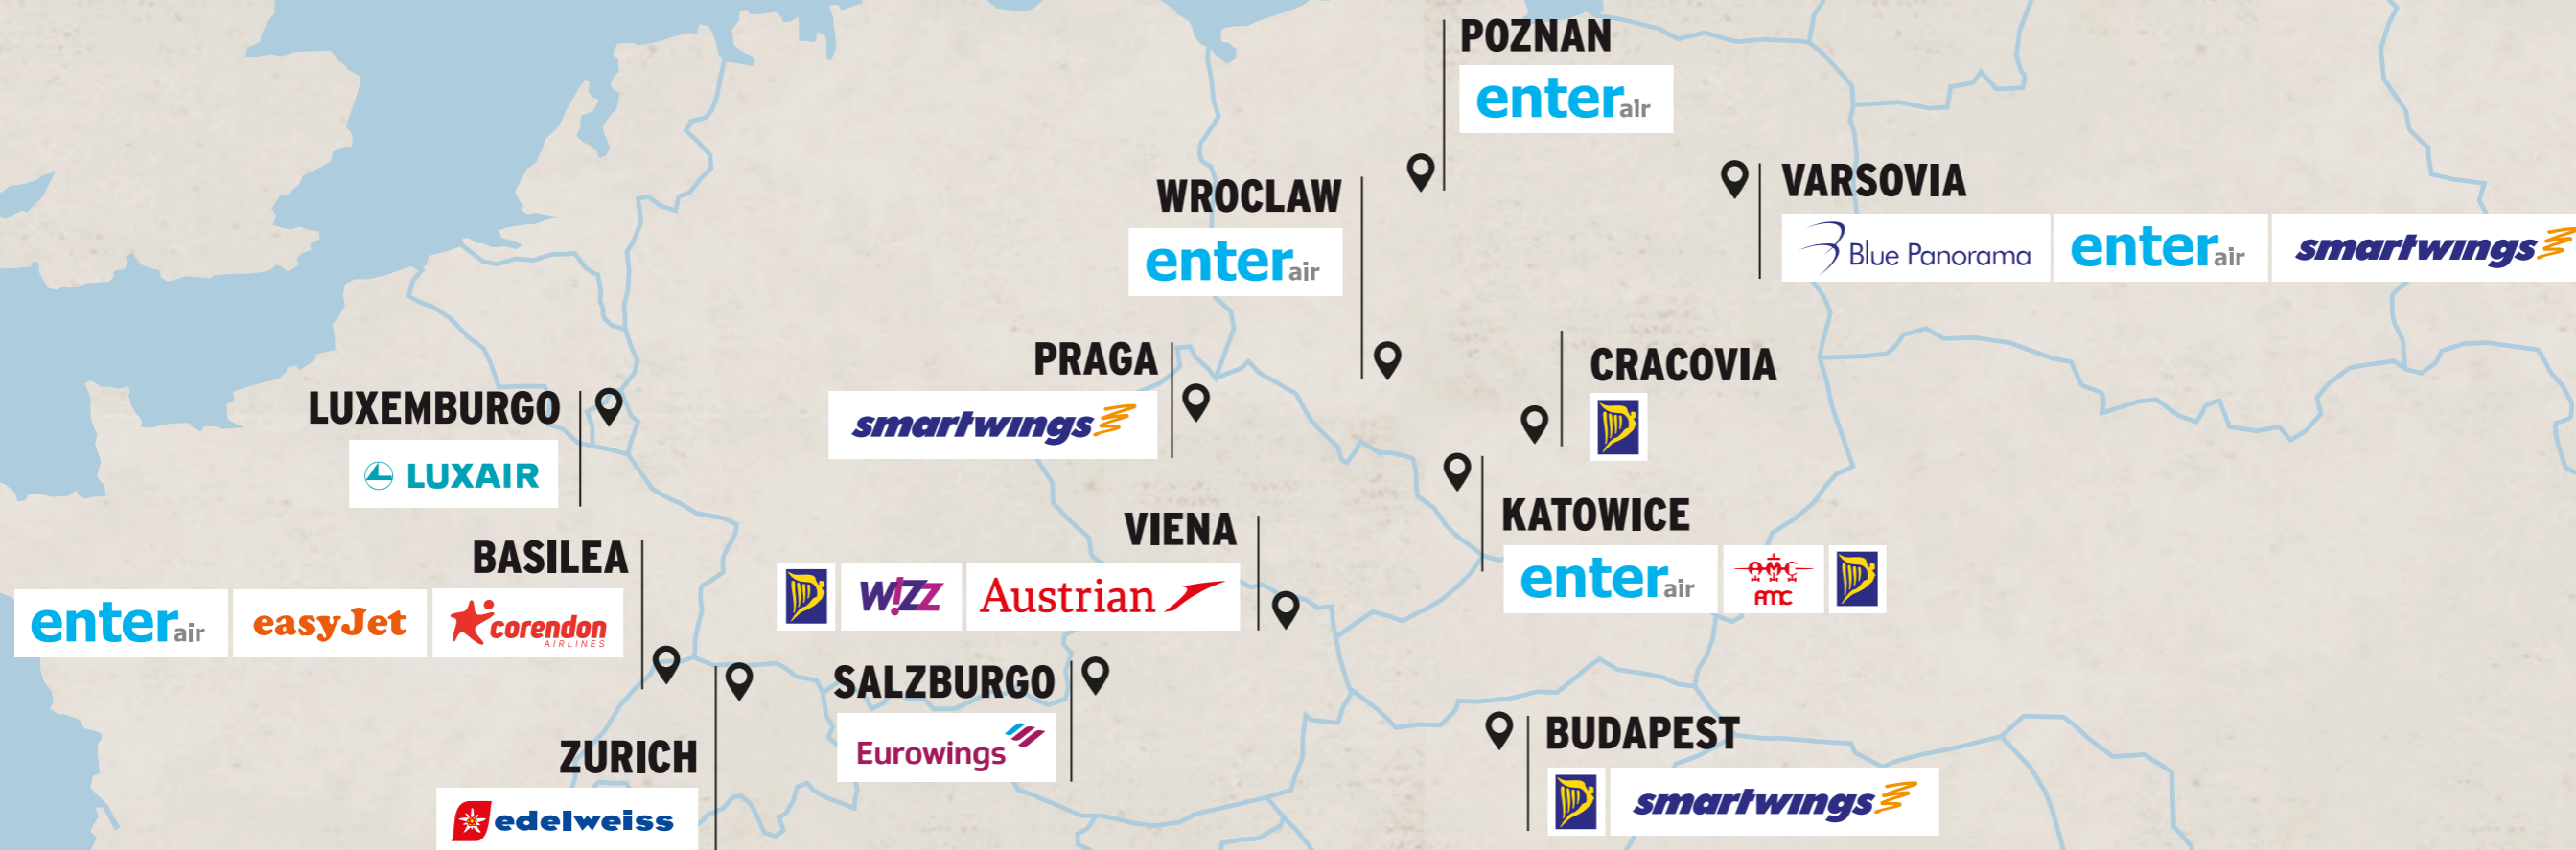

📍 AMSTERDAM / SCHIPHOL

📍 ROTTERDAM

📍 OOSTENDE - BRUGGE

📍 EINDHOVEN

📍 BRUSELAS

📍 BRUSELAS / CHARLEROI

📍 LIEGE / BIERSET

Fuentes:
AENA
COMPAÑÍAS AÉREAS

SUNCLASS[™]
AIRLINES

corendon
AIRLINES

vueling

norwegian

Fuentes:
AENA
COMPAÑÍAS AÉREAS

CONEXIONES AÉREAS VERANO 2022

📍 ESPAÑA / PORTUGAL /
GRAN CANARIA

Fuentes:
AENA
COMPAÑÍAS AÉREAS

CONEXIONES AÉREAS VERANO 2022

📍 AUSTRIA / SUIZA / RUMANÍA /
HUNGRÍA / BULGARIA / REPÚBLICA CHECA /
ESTONIA / SERBIA / LITUANIA / POLONIA /
LUXEMBURGO / GRAN CANARIA

Fuentes:
AENA
COMPAÑÍAS AÉREAS

CONEXIONES AÉREAS VERANO 2022

📍 ÁFRICA / GRAN CANARIA

Fuentes:
AENA
COMPAÑÍAS AÉREAS