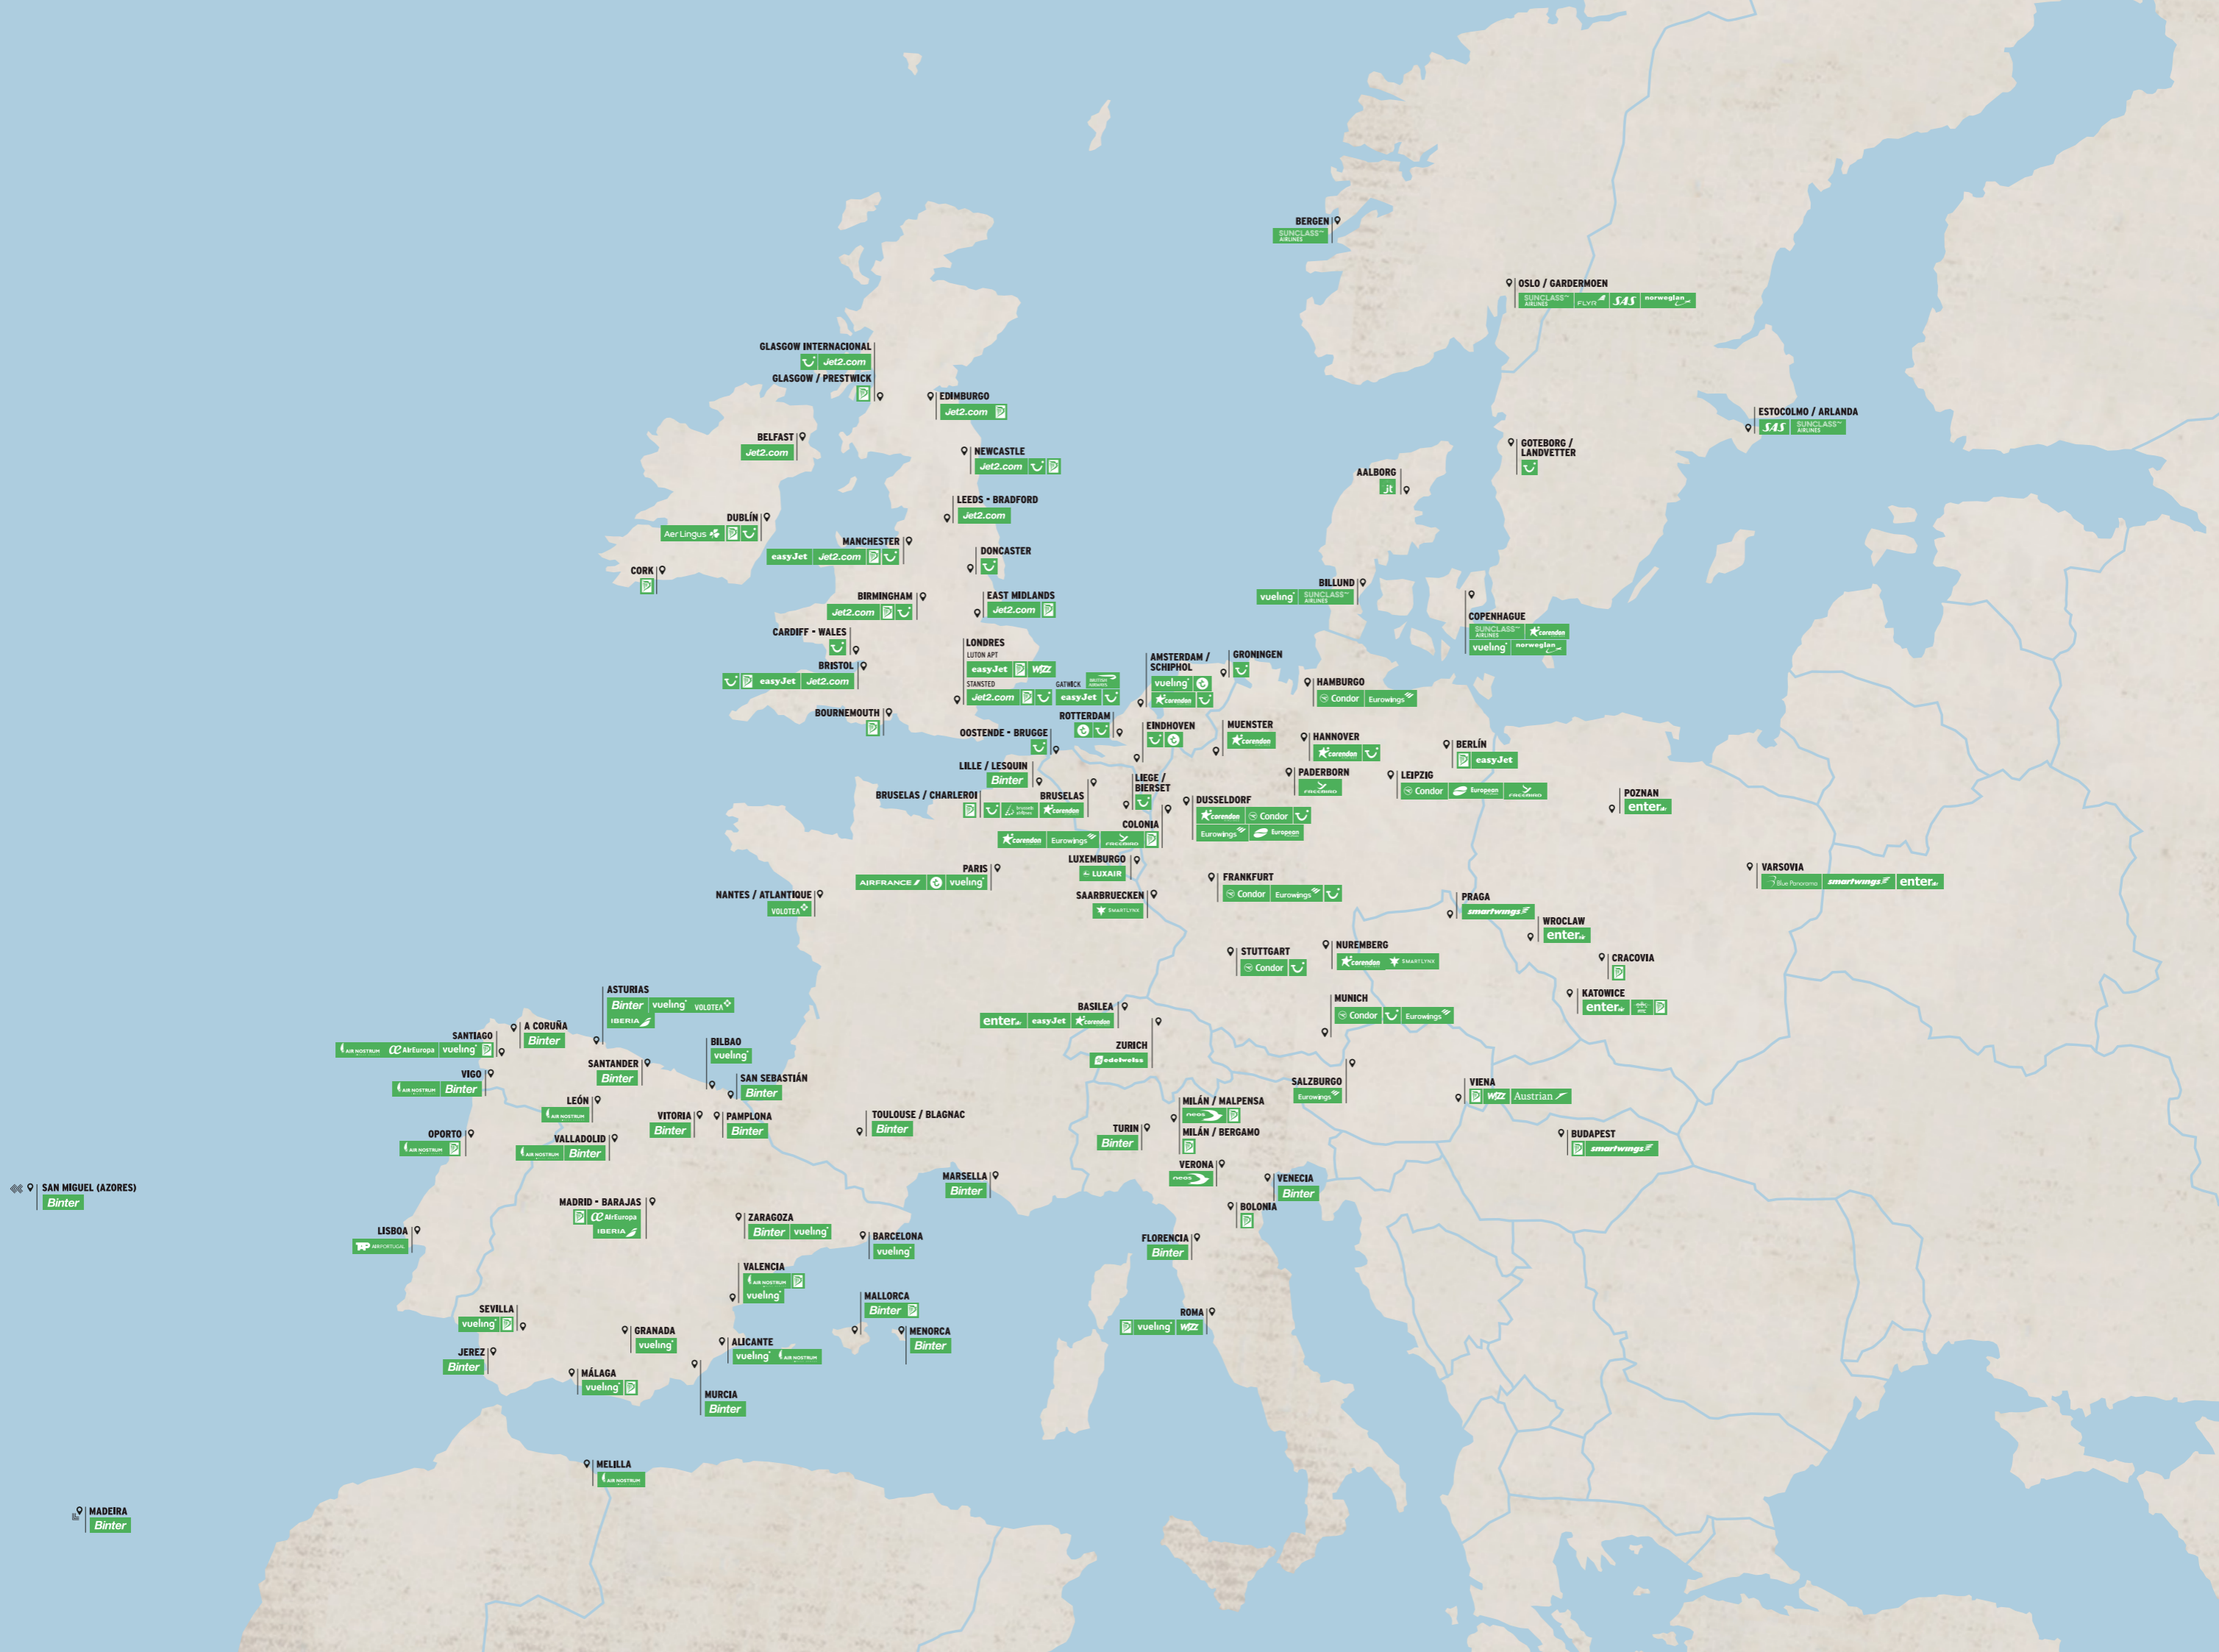

CONEXIONES AÉREAS GRAN CANARIA VERANO 2022

GranCanaria

CONEXIONES AÉREAS VERANO 2022

📍 ALEMANIA / GRAN CANARIA

📍 HAMBURGO

📍 HANNOVER

📍 BERLÍN BRANDENBURG

📍 MUENSTER

📍 PADERBORN

📍 LEIPZIG

📍 DUSSELDORF

📍 COLONIA

📍 FRANKFURT

📍 SAARBRUECKEN

📍 STUTTGART

📍 NUREMBERG

📍 MUNICH

Fuentes:
AENA
COMPAÑÍAS AÉREAS

CONEXIONES AÉREAS VERANO 2022

📍 REINO UNIDO / GRAN CANARIA

Fuentes:
AENA
COMPAÑÍAS AÉREAS

CONEXIONES AÉREAS VERANO 2022

📍 HOLANDA / BÉLGICA / GRAN CANARIA

📍 GRONINGEN

📍 AMSTERDAM / SCHIPHOL

📍 ROTTERDAM

📍 OOSTENDE - BRUGGE

📍 EINDHOVEN

📍 BRUSELAS

📍 BRUSELAS / CHARLEROI

📍 LIEGE / BIERSET

Fuentes:
AENA
COMPAÑÍAS AÉREAS