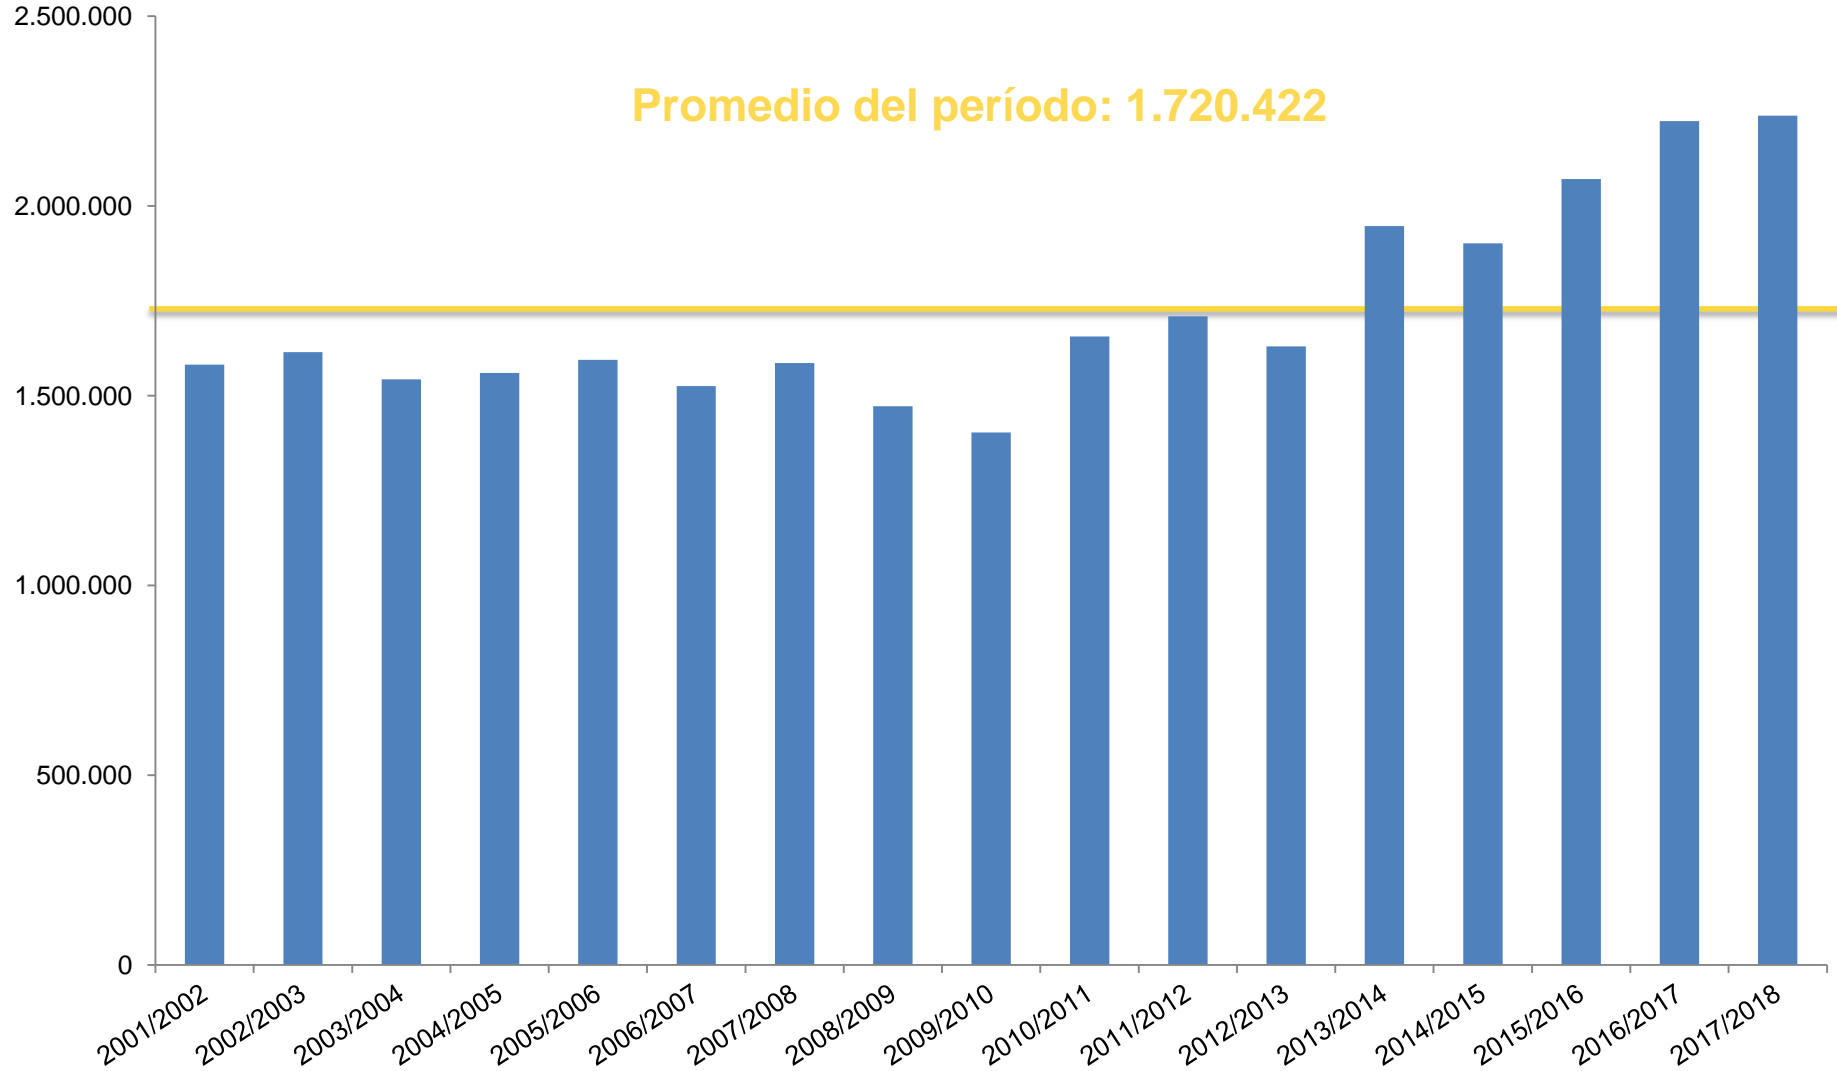

REINO UNIDO

ALEMANIA

**Resultados invierno 17/18
y previsiones Verano
2018**

Pasajeros extranjeros llegados a Gran Canaria. Invierno 2017-2018

PAÍS DE ORIGEN	Invierno 16-17	Invierno 17-18	Var.	Var. (%)
Alemania	576.784	577.481	697	0,12%
Austria	22.155	16.322	-5.833	-26,33%
Bélgica	52.189	51.666	-523	-1,00%
Dinamarca	134.976	143.629	8.653	6,41%
Finlandia	118.522	116.732	-1.790	-1,51%
Francia	26.327	24.774	-1.553	-5,90%
Reino Unido	400.479	375.907	-24.572	-6,14%
Holanda	104.056	110.140	6.084	5,85%
Irlanda	36.589	37.977	1.388	3,79%
Italia	55.955	47.111	-8.844	-15,81%
Noruega	249.838	251.325	1.487	0,60%
República Checa	6.026	5.629	-397	-6,59%
Polonia	35.428	37.864	2.436	6,88%
Suecia	285.581	292.433	6.852	2,40%
Suiza	52.890	58.322	5.432	10,27%
Otros países	65.097	89.955	24.858	38,19%
Total extranjeros	2.222.892	2.237.267	14.375	0,65%

Evolución pasajeros extranjeros llegados a Gran Canaria. Invierno

Fuente: AENA.

Pasajeros extranjeros en Canarias. Invierno 2017-2018

EXTRANJEROS	Canarias	Lanzarote	Fuerteventura	Gran Canaria	Tenerife	La Palma
Invierno 16-17	7.457.056	1.284.378	1.132.969	2.222.892	2.689.547	127.270
Invierno 17-18	7.465.688	1.282.267	1.150.648	2.237.267	2.678.103	117.403
Variación total	8.632	-2.111	17.679	14.375	-11.444	-9.867
Var. (%)	0,12%	-0,16%	1,56%	0,65%	-0,43%	-7,75%